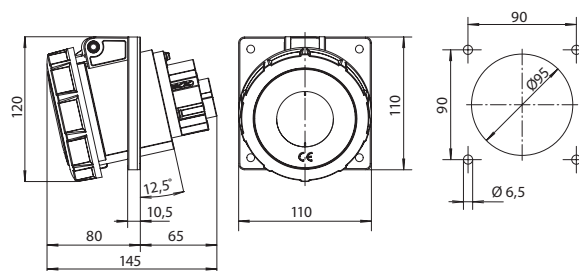

### Priključnica zidna IP67

Tip \ (mm)	A	B	C	ød1	E1	E2	F	øK
EZH 6353	300	145	140	6,5	90	125	155	35

### Priključnica zidna IP67

Tip \ (mm)	A	B=visina
EZH 12543	322	205
EZH12553	322	205

**Ugradna priključnica IP67**

Tip \ (mm)	A	B	øD	øD1	ød1	E	F	G	H	J	K
EEH 1632	78	85	75	56	5,5	60	60	30	30	39	39
EEH 1643	80	85	78	62	5,5	60	60	31	29	41	39
EEH 1653	81	85	87	65	5,5	60	60	31	29	42	39
EEH 3232	89	95	92,5	68	5,5	60	70	38	32	47	42
EEH 3243	89	95	92,5	68	5,5	60	70	38	32	47	42
EEH 3253	91	95	100	74	5,5	60	70	36	34	49	42

**Ugradna priključnica IP67**

Tip \ (mm)	A	C	ød1	øD1	E	F	J	K
EEH 634x	131	111	6,8	93	90	90	52	79

**Ugradna priključnica IP67**

EEH 6353

**Ugradna priključnica IP67**

Tip \ (mm)	A	B	C	D	E	F	G	H	J	ød1
EEH 12543-p	114	114	90	90	92	77	130	102	90	7
EEH 12553-p	114	114	90	90	92	77	130	102	90	7