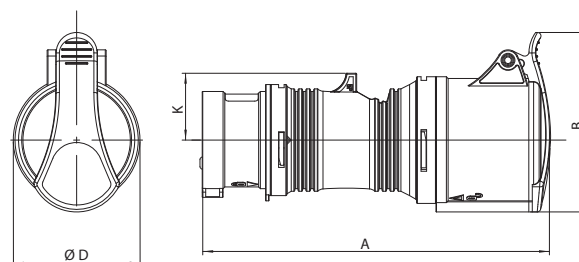

### Utikač zidni IP67

Tip \ (mm)	A	B	C	ød1	E1	E2	F	K
EPH 6353	280	130	140	6,5	90	125	155	35

**Utikač zidni IP67**

Tip \ (mm)	A	B=visina
EPH 12543	387	209
EPH 12553	387	209

**Adapteri**

Tip \ (mm)	A	B	ØD	K
EA 1653/43	180	82	64	39
EA 3253/43	235	96	73	45

**Adapteri**

Tip \ (mm)	A	B	ØD	K
EA 1653/43-0	180	82	64	39
EA 3253/43-0	235	96	73	45

**Adapteri**

Tip \ (mm)	A	B	ØD	K
EA 16-32/4	198	96	65	34
EA 16-32/5	200	103	73	37

**Adapteri**

Tip \ (mm)	A	B	ØD	K
EA 16-32/5	200	103	73	37