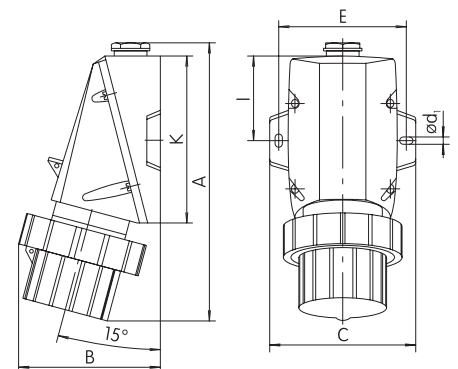

Utikač zidni IP67

Tip \ (mm)	A	B	C	D1	E	I	K	Pg
EPH 6343	260	122	103	7	91,5	72,2	144,5	P29
EPH 6345	260	122	103	7	91,5	72,2	144,5	P29