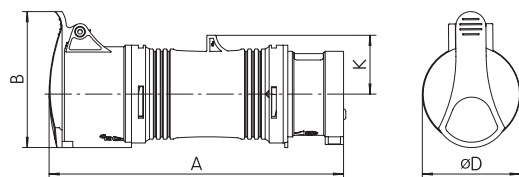

Adapteri

Tip \ (mm)	A	B	ØD	K
EA 1653/43-0	180	82	64	39
EA 3253/43-0	235	96	73	45