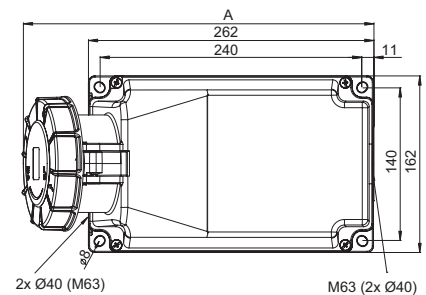

Priključnica zidna IP67

Tip \ (mm)	A	B=visina
EZH 12543	322	205
EZH12553	322	205