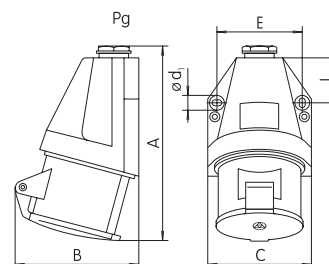

Priključnica zidna IP44

Tip/(mm)	A	B	C	ød1	E	I	Pg	Modification
EZ3232	155	101	82	5,2	67	34	P21	A