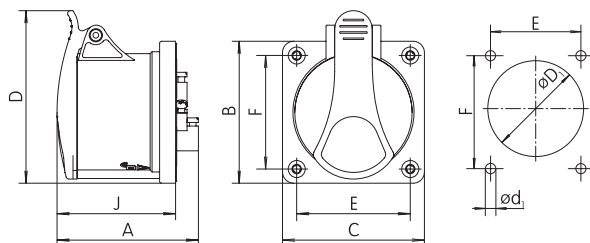

**Ugradna priključnica IP54**

Tip \ (mm)	A	B	C	øD1	J	E	F	K	L	M	N
EE 1643	73	85	75	5,2	42	60	60	31	7	66	58
EE 1653	75	85	75	5,2	43	60	60	32	7	72	64
EE 3243	90	95	80	5,2	52	60	70	38	8	78	68
EE 3253	92	95	80	5,2	53	60	70	39	8	84	70
EZ 3253	179	121	4	35	4	35	88	4	35	61	60

**Ugradna priključnica IP54**

Tip \ (mm)	A	B	C	øD1	ød1	E	F	G	H	J	K
EE 1632	61	85	75	56	5,5	60	60	30	30	32	29
EE 3232	84	95	80	68	5,5	60	70	38	32	42	42

**Ugradna priključnica IP54, VERTIKALNA**

Tip \ (mm)	A	B	C	øD1	ød1	D	E	F	J
EER 1632	76	75	75	57	4,2	88	60	60	61
EER 1643	76	75	75	57	4,2	88	60	60	61
EER 1653	77	75	75	57	4,2	91	60	60	63
EER 3243	91	75	75	64	4,2	96	60	60	71
EER 3253	93	75	75	64	4,2	103	60	60	75