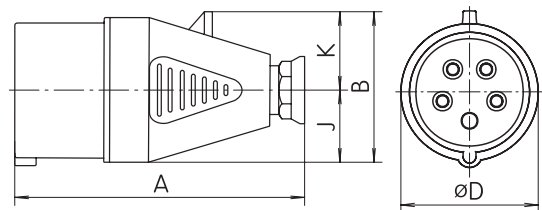

Utikač IP44

Tip \ (mm)	A	B	ØD	J	K	Pg
EV 3232	154	77	72	36	41	P21