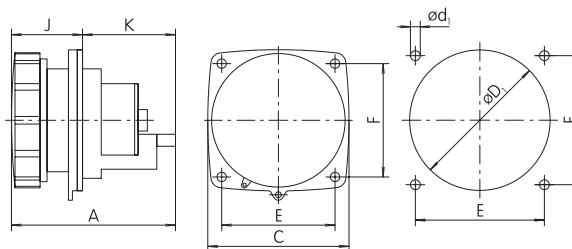

### Priključnica zidna IP67

Tip \ (mm)	A	B=visina
EZH 12543	322	205
EZH12553	322	205

**Ugradna priključnica IP67**

Tip \ (mm)	A	B	øD	øD1	ød1	E	F	G	H	J	K
EEH 1632	78	85	75	56	5,5	60	60	30	30	39	39
EEH 1643	80	85	78	62	5,5	60	60	31	29	41	39
EEH 1653	81	85	87	65	5,5	60	60	31	29	42	39
EEH 3232	89	95	92,5	68	5,5	60	70	38	32	47	42
EEH 3243	89	95	92,5	68	5,5	60	70	38	32	47	42
EEH 3253	91	95	100	74	5,5	60	70	36	34	49	42

**Ugradna priključnica IP67**

Tip \ (mm)	A	C	ød1	øD1	E	F	J	K
EEH 634x	131	111	6,8	93	90	90	52	79

**Ugradna priključnica IP67**

EEH 6353

**Ugradna priključnica IP67**

Tip \ (mm)	A	B	C	D	E	F	G	H	J	ød1
EEH 12543-p	114	114	90	90	92	77	130	102	90	7
EEH 12553-p	114	114	90	90	92	77	130	102	90	7