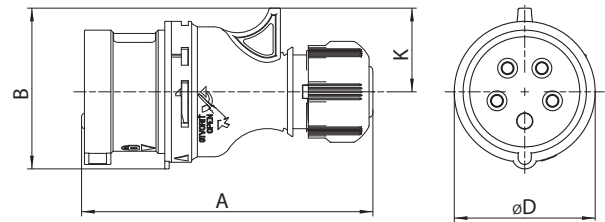

Utikač IP44

Tip \ (mm)	A	B	ØD	K
EV 1632	126	64	64	32
EV 1643	132	66	64	34
EV 1653/ EVO 1653	132	73	64	38
EV 3243	162	79	73	41
EV 3253/ EVO 3253	162	86,5	73	45