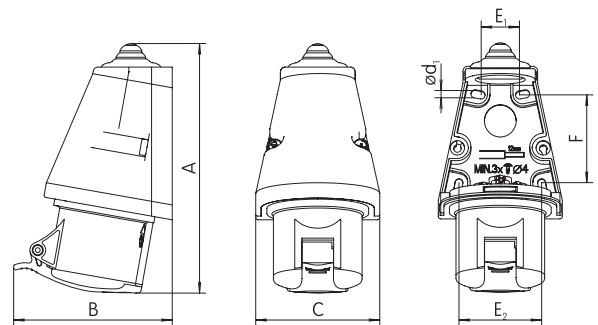

Priključnica zidna IP44

Tip/(mm)	A	B	C	ød1	E1	E2	F
EZ 1632	157	90	78	4	30	53	58
EZ 1643	157	99	78	4	30	53	58
EZ 1653	157	104	78	4	30	53	58
EZ 3243	179	118	88	4	35	61	60
EZ 3253	179	121	88	4	35	61	60