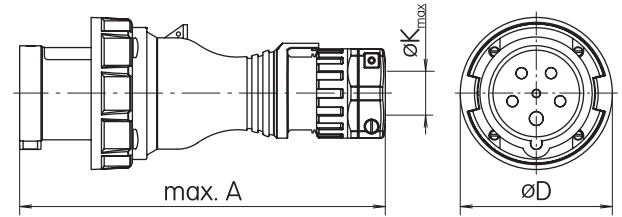

Tehnički podaci

Utikač IP67

Tip \ (mm)	A	øD	øK
EVH 6353	265	110	32