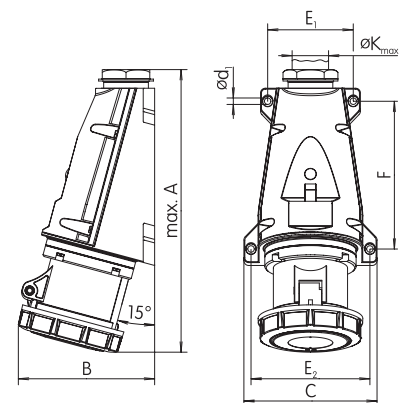

Priključnica zidna IP67

Tip \ (mm)	A	B	C	ød1	E1	E2	F	øK
EZH 6353	300	145	140	6,5	90	125	155	35