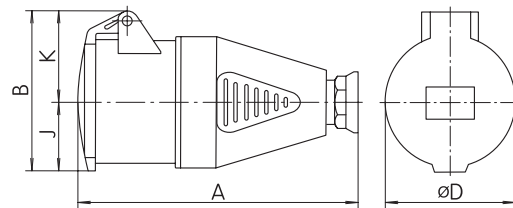

Priključnica IP44

Tip/(mm)	A	B	øD	J	K	Pg
ES 3232	165	93	72	42	51	21