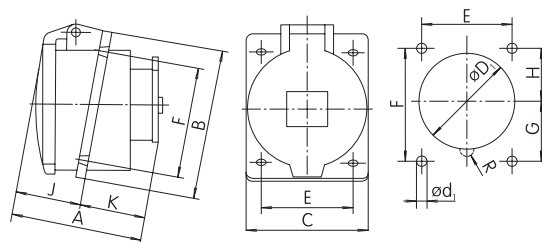

Ugradna priključnica IP54

Tip \ (mm)	A	B	C	øD1	ød1	E	F	G	H	J	K
EE 1632	61	85	75	56	5,5	60	60	30	30	32	29
EE 3232	84	95	80	68	5,5	60	70	38	32	42	42