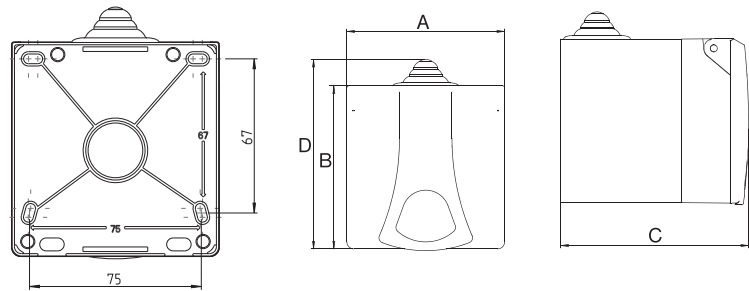

Tehnički podaci

Nadgradna kutija sa priključnicom IP44

Tip \ (mm)	A	B	C	D
EZBN 165	90	93	106	108
EZBN 1643	90	93	106	108
EZBN 1653	90	93	106	108
EZBN 3243	90	93	106	108
EZBN 3253	90	93	106	108