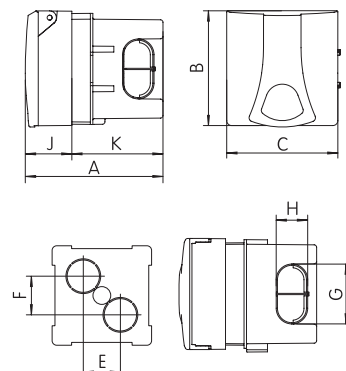

**Ugradna priključnica IP54**

Tip \ (mm)	A	B	C	øD1	J	E	F	K	L	M	N
EE 1643	73	85	75	5,2	42	60	60	31	7	66	58
EE 1653	75	85	75	5,2	43	60	60	32	7	72	64
EE 3243	90	95	80	5,2	52	60	70	38	8	78	68
EE 3253	92	95	80	5,2	53	60	70	39	8	84	70
EZ 3253	179	121	4	35	4	35	88	4	35	61	60

**Ugradna priključnica IP54**

Tip \ (mm)	A	B	C	øD1	ød1	E	F	G	H	J	K
EE 1632	61	85	75	56	5,5	60	60	30	30	32	29
EE 3232	84	95	80	68	5,5	60	70	38	32	42	42

**Ugradna priključnica IP54, VERTIKALNA**

Tip \ (mm)	A	B	C	øD1	ød1	D	E	F	J
EER 1632	76	75	75	57	4,2	88	60	60	61
EER 1643	76	75	75	57	4,2	88	60	60	61
EER 1653	77	75	75	57	4,2	91	60	60	63
EER 3243	91	75	75	64	4,2	96	60	60	71
EER 3253	93	75	75	64	4,2	103	60	60	75

**Ugradna kutija sa priključnicom IP44**

Tip \ (mm)	A	B	C	E	F	G	H	J	K
EZB xxxx	115,5	93	90	30	30	48,5	25,5	37,7	73,8