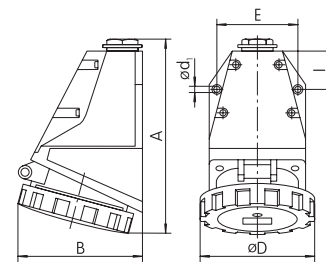

Priključnica zidna IP67

Tip \ (mm)	A	B	D	ød1	E	I	Pg
EZH 1632	146	90	78,5	4,8	65,6	32	P16
EZH 1643	148	92	78,5	4,8	65,6	32	P16
EZH 1653	148	96	87	4,8	65,6	32	P16
EZH 3232	173	111	92,5	5,2	71	35,5	P21
EZH 3243	173	111	92,5	5,2	71	35,5	P21
EZH 3253	175	114	100	5,2	71	35,5	P21
EZH 6343	225	131	132	7	114	90,3	P36