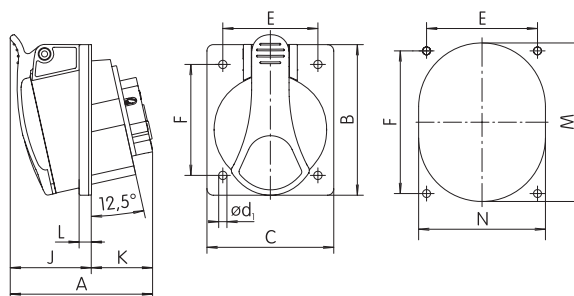

### Priključnica zidna IP44

Tip/(mm)	A	B	C	ød1	E1	E2	F
EZ 1632	157	90	78	4	30	53	58
EZ 1643	157	99	78	4	30	53	58
EZ 1653	157	104	78	4	30	53	58
EZ 3243	179	118	88	4	35	61	60
EZ 3253	179	121	88	4	35	61	60

### Priključnica zidna IP44

Tip/(mm)	A	B	C	ød1	E	I	Pg	Modification
EZ3232	155	101	82	5,2	67	34	P21	A

**Priključnica kombinovana IP44**

Tip \ (mm)	A	B	C	D	E	F	G
EZCZ (EZCZ-S) 16xx	182	113	90	45	55	71	67
EZCZ (EZCZ-S) 32xx	193	118	90	45	55	71	67

**Ugradna priključnica IP54**

Tip \ (mm)	A	B	C	øD1	J	E	F	K	L	M	N
EE 1643	73	85	75	5,2	42	60	60	31	7	66	58
EE 1653	75	85	75	5,2	43	60	60	32	7	72	64
EE 3243	90	95	80	5,2	52	60	70	38	8	78	68
EE 3253	92	95	80	5,2	53	60	70	39	8	84	70
EZ 3253	179	121	4	35	4	35	88	4	35	61	60

**Ugradna priključnica IP54**

Tip \ (mm)	A	B	C	øD1	ød1	E	F	G	H	J	K
EE 1632	61	85	75	56	5,5	60	60	30	30	32	29
EE 3232	84	95	80	68	5,5	60	70	38	32	42	42

**Ugradna priključnica IP54, VERTIKALNA**

Tip \ (mm)	A	B	C	øD1	ød1	D	E	F	J
EER 1632	76	75	75	57	4,2	88	60	60	61
EER 1643	76	75	75	57	4,2	88	60	60	61
EER 1653	77	75	75	57	4,2	91	60	60	63
EER 3243	91	75	75	64	4,2	96	60	60	71
EER 3253	93	75	75	64	4,2	103	60	60	75