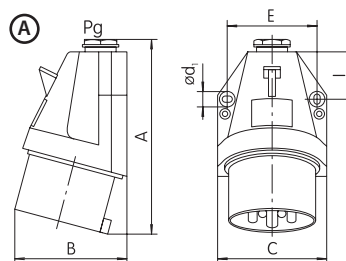

Utikač zidni IP44

Tip \ (mm)	A	B	C	ød1	E	I	Pg	Modification
EP 3232	147	105	82	5,2	67	34	P21	A