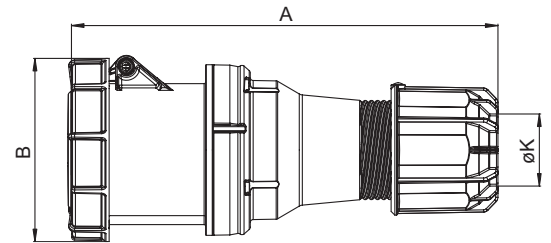

Tehnički podaci

Priključnica IP67

Tip \ (mm)	A	B	øK
ESH 12543	269	114	22,5-50
ESH 12553	269	114	22,5-50