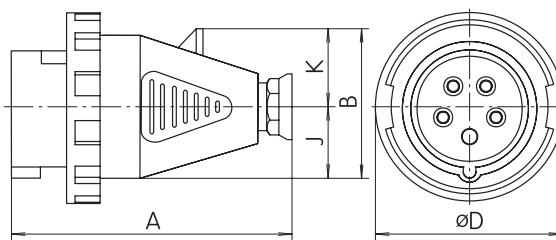

Utikač IP67

Tip \ (mm)	A	øD	J	K	Pg
EVH 1632	123	70	28,5	31	P16
EVH 1643	129	78	32,5	35	P16
EVH 1653	129	87	32,5	39	P16
EVH 3232	154	92,5	36	41	P21
EVH 3243	154	92,5	36	41	P21
EVH 3253	154	100	36	46	P21
EVH 6343	224	113	195	-	P29