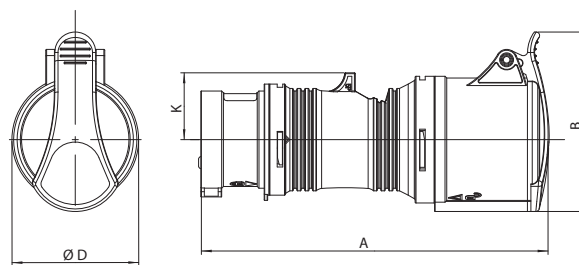

Adapteri

Tip \ (mm)	A	B	ØD	K
EA 16-32/4	198	96	65	34
EA 16-32/5	200	103	73	37