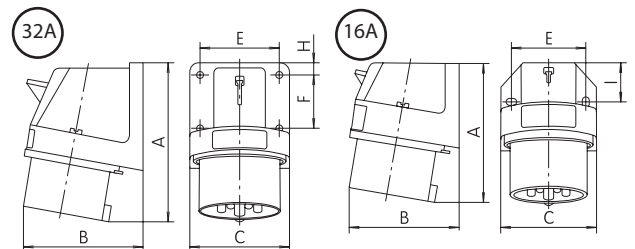

Ugradni utikač IP44, POD UGLOM

Tip \ (mm)	A	B	C	E	F	I
ER 1632	91	68	57,2	45	-	20
ER 164x	97	77	65,2	50	-	27,5
ER 1653	98	79	65,2	50	-	27,5
ER 3232	128	88	72,5	58	40	9
ER 324x	128	88	72,3	58	40	9
ER 3253	129	90	72,3	58	40	9