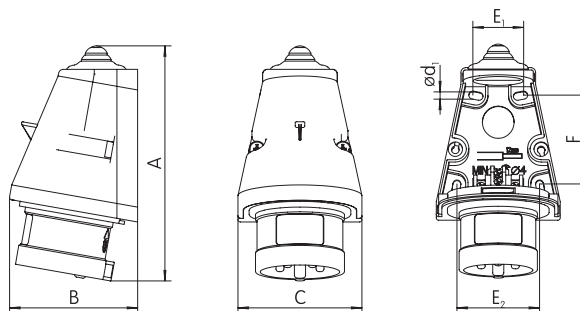

Utikač zidni IP44

Tip \ (mm)	A	B	C	ød1	E1	E2	F
EP 1632	147	81	78	4	30	53	58
EP 1643	146	81	78	4	30	53	58
EP 1653	146	81	78	4	30	53	58
EP 3243	168	95	88	4	35	61	60
EP 3253	168	95	88	4	35	61	60