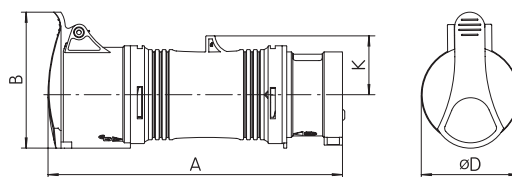

### Utikač zidni IP67

Tip \ (mm)	A	B	C	ød1	E1	E2	F	K
EPH 6353	280	130	140	6,5	90	125	155	35

**Utikač zidni IP67**

Tip \ (mm)	A	B=visina
EPH 12543	387	209
EPH 12553	387	209

**Adapteri**

Tip \ (mm)	A	B	ØD	K
EA 1653/43	180	82	64	39
EA 3253/43	235	96	73	45