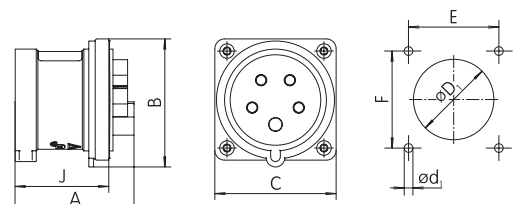

Ugradni utikač IP44, VERTIKALAN

Tip \ (mm)	A	B	C	ød1	øD1	E	F	J
ERR 1632	67	75	75	4,2	57	60	60	48
ERR 1643	66	75	75	4,2	57	60	60	48
ERR 1653	66	75	75	4,2	57	60	60	48
ERR 3243	73	75,3	75	4,2	64	60	60	58
ERR 3253	73	80	75	4,2	64	60	60	58