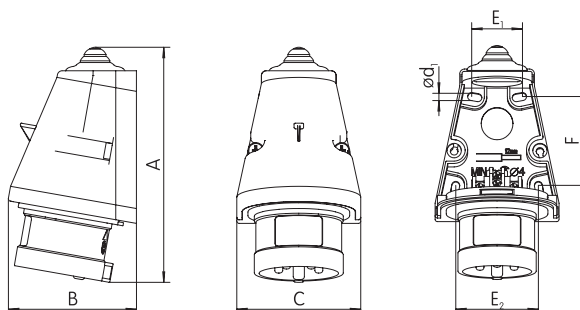

Utikač zidni IP44

Tip \ (mm)	A	B	C	ød1	E1	E2	F
EPO 1653	146	81	78	4	30	53	58
EPO 3253	168	95	88	4	35	61	60