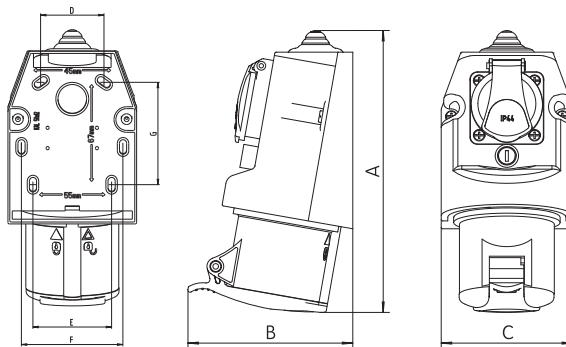

Priključnica kombinovana IP44

Tip \ (mm)	A	B	C	D	E	F	G
EZCZ (EZCZ-S) 16xx	182	113	90	45	55	71	67
EZCZ (EZCZ-S) 32xx	193	118	90	45	55	71	67