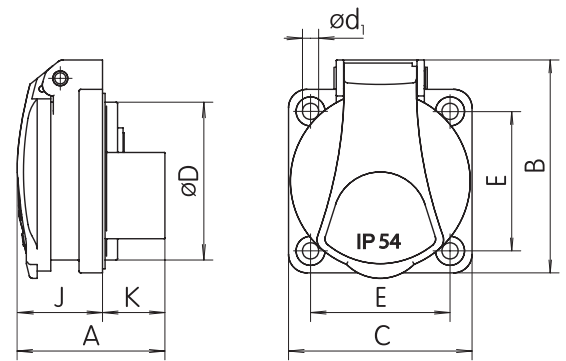

Tehnički podaci

Ugradna priključnica schuko

Tip \ (mm)	A	B	C	ØD	Ød1	E	J	K
EE 16 S	43	59,5	50	43	4,5	38	26	17