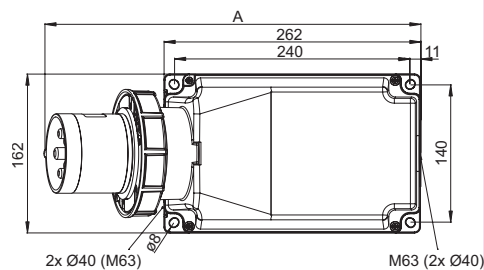

### Utikač zidni IP67

Tip \ (mm)	A	B	C	D1	E	I	K	Pg
EPH 6343	260	122	103	7	91,5	72,2	144,5	P29
EPH 6345	260	122	103	7	91,5	72,2	144,5	P29

### Utikač zidni IP67

Tip \ (mm)	A	B	C	ød1	E1	E2	F	K
EPH 6353	280	130	140	6,5	90	125	155	35

**Utikač zidni IP67**

Tip \ (mm)	A	B=visina
EPH 12543	387	209
EPH 12553	387	209

**Adapteri**

Tip \ (mm)	A	B	ØD	K
EA 1653/43	180	82	64	39
EA 3253/43	235	96	73	45