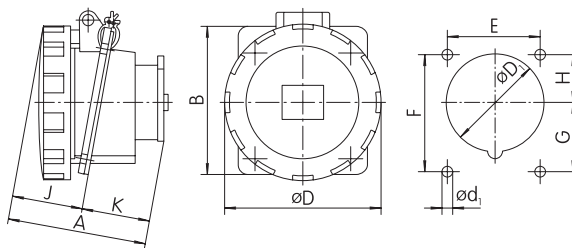

### Priključnica zidna IP67

Tip \ (mm)	A	B	D	ød1	E	I	Pg
EZH 1632	146	90	78,5	4,8	65,6	32	P16
EZH 1643	148	92	78,5	4,8	65,6	32	P16
EZH 1653	148	96	87	4,8	65,6	32	P16
EZH 3232	173	111	92,5	5,2	71	35,5	P21
EZH 3243	173	111	92,5	5,2	71	35,5	P21
EZH 3253	175	114	100	5,2	71	35,5	P21
EZH 6343	225	131	132	7	114	90,3	P36

### Priključnica zidna IP67

Tip \ (mm)	A	B	C	ød1	E1	E2	F	øK
EZH 6353	300	145	140	6,5	90	125	155	35

### Priključnica zidna IP67

Tip \ (mm)	A	B=visina
EZH 12543	322	205
EZH12553	322	205

**Ugradna priključnica IP67**

Tip \ (mm)	A	B	øD	øD1	ød1	E	F	G	H	J	K
EEH 1632	78	85	75	56	5,5	60	60	30	30	39	39
EEH 1643	80	85	78	62	5,5	60	60	31	29	41	39
EEH 1653	81	85	87	65	5,5	60	60	31	29	42	39
EEH 3232	89	95	92,5	68	5,5	60	70	38	32	47	42
EEH 3243	89	95	92,5	68	5,5	60	70	38	32	47	42
EEH 3253	91	95	100	74	5,5	60	70	36	34	49	42