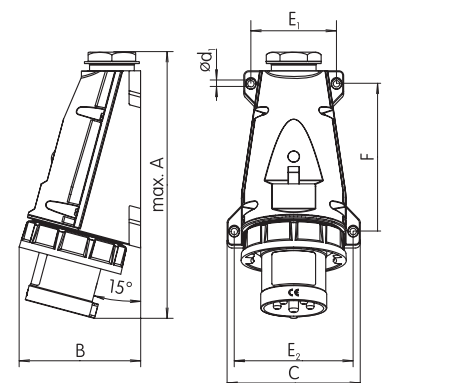

Utikač zidni IP67

Tip \ (mm)	A	B	C	ød1	E1	E2	F	K
EPH 6353	280	130	140	6,5	90	125	155	35