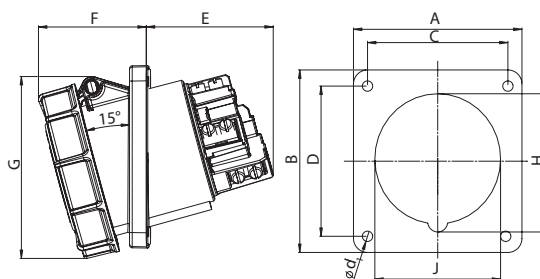

**Ugradna priključnica IP67**

Tip \ (mm)	A	C	ød1	øD1	E	F	J	K
EEH 634x	131	111	6,8	93	90	90	52	79

**Ugradna priključnica IP67**

EEH 6353

**Ugradna priključnica IP67**

Tip \ (mm)	A	B	C	D	E	F	G	H	J	ød1
EEH 12543-p	114	114	90	90	92	77	130	102	90	7
EEH 12553-p	114	114	90	90	92	77	130	102	90	7