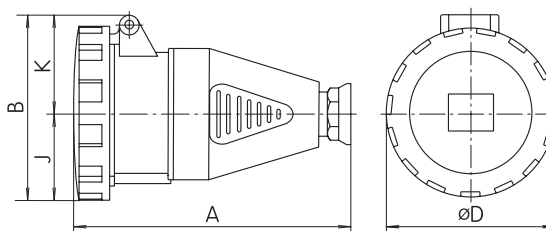

**Priključnica IP67**

Tip \ (mm)	A	B	øD	J	K	Pg
ESH 1632	136	78,5	70	35	43,5	16
ESH 1643	142	85,5	78	39	46,5	16
ESH 1653	145	92,5	87	43,5	49	16
ESH 3232	166	101,5	93	46,5	55	21
ESH 3243	166	101,5	93	46,5	55	21
ESH 3253	168	108	100	50	58	21
ESH 6343	224	-	113	196	-	29