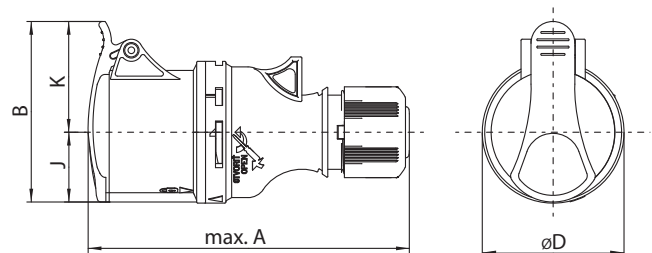

### Priključnica IP44

Tip/(mm)	A	B	øD	J	K
ES1632	145	79	64	29	50
ES 1643	145	81,5	56	31,5	50
ES 1653	145	89	64	35	54
ES 3243	175,5	96	65	38	58
ES 3253	179	103	73	41	62