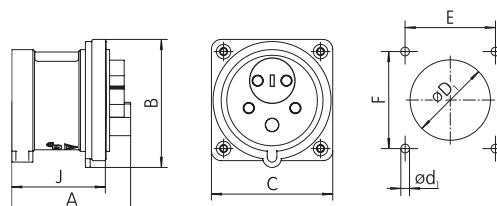

Ugradni utikač IP44, VERTIKALAN, sa promjenom faze

Tip \ (mm)	A	B	C	ød1	øD1	E	F	J
ERRO 1653	66	75	75	4,2	57	60	60	48
ERRO 3253	73	80	75	4,2	64	60	60	58