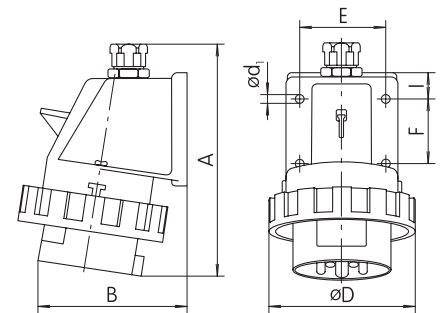

Utikač zidni IP67

Tip \ (mm)	A	B	ød1	øD	E	F	I	Pg
EPH 1632	140	74	4,8	70	45	30	15	P16
EPH 1643	143	92	5,2	78	50	30	18	P16
EPH 1653	143	98	5,2	87	50	30	18	P16
EPH 3243	165	108	5,2	92,5	58	40	20	P21
EPH 3253	165	113	5,2	100	58	40	20	P21